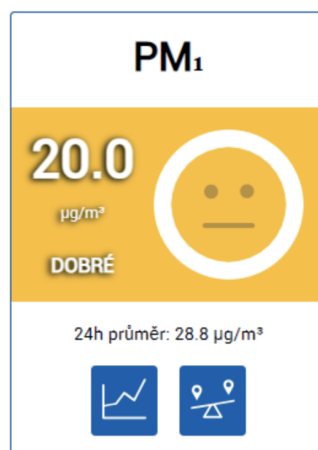

SmartENVI

WEBOVÁ APLIKACE PRO
MONITORING KVALITY OVZDUŠÍ

SmartENVI

SmartENVI je inovativní online webová aplikace pro přehledný monitoring kvality ovzduší.

SmartENVI nabízí přehledné geografické zobrazení monitorovaných lokalit, umožňuje rozdělení do projektů, poskytuje grafické zobrazení detailů stanic s aktuálními hodnotami, umožňuje snadné a přehledné srovnání různých veličin mezi stanicemi, nabízí návštěvníkům možnost stahovat data a vytvářet tak vlastní analýzy o stavu ovzduší.

SmartENVI zobrazuje data jak ze sensorických, tak vybraných referenčních stanic a umožňuje tak laické veřejnosti i odborníkům sledovat stav ovzduší v mikroregionálním i celostátním měřítku. Atraktivní, uživatelsky přívětivý design aplikace SmartENVI má ambici přilákat pozornost široké veřejnosti a zvýšit tak povědomí o kvalitě ovzduší v České republice.

SmartENVI

WEBOVÁ APLIKACE PRO
MONITORING KVALITY OVZDUŠÍ

Hlavní přednosti aplikace SmartENVI

- Přehledné geografické zobrazení monitorovaných lokalit
- Rozdělení sledovaných lokalit do projektů
- Grafické zobrazení detailu stanice s aktuálními hodnotami všech sledovaných veličin
- Zobrazení aktuálních koncentrací sledovaných veličin
- Zobrazení aktuálně monitorovaných meteorologických veličin
- Grafické porovnání více veličin na jedné stanici
- Grafické porovnání jedné veličiny na více stanicích
- Zobrazení hodinových i denních průměrů
- Možnost stažení dat ve formátu CSV