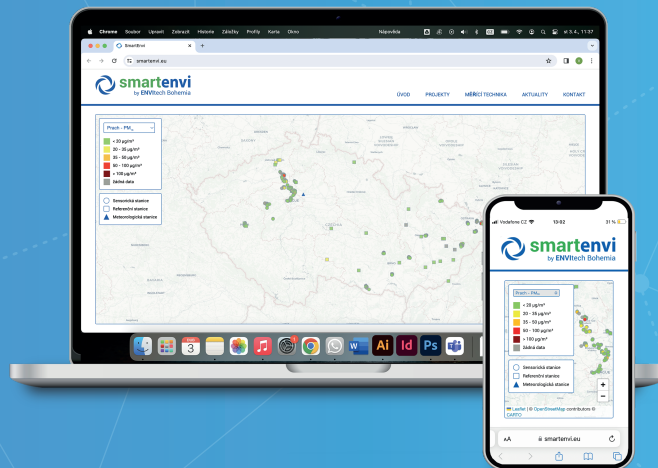

SmartENVI

WEBOVÁ APLIKACE PRO
MONITORING KVALITY OVZDUŠÍ

SmartENVI

SmartENVI je inovativní online webová aplikace pro přehledný monitoring kvality ovzduší.

SmartENVI nabízí přehledné geografické zobrazení monitorovaných lokalit, umožňuje rozdělení do projektů, poskytuje grafické zobrazení detailů stanic s aktuálními hodnotami, umožňuje snadné a přehledné srovnání různých veličin mezi stanicemi, nabízí návštěvníkům možnost stahovat data a vytvářet tak vlastní analýzy o stavu ovzduší.

SmartENVI zobrazuje data jak ze sensorických, tak vybraných referenčních stanic a umožňuje tak laické veřejnosti i odborníkům sledovat stav ovzduší v mikroregionálním i celostátním měřítku. Atraktivní, uživatelsky přívětivý design aplikace SmartENVI má ambici přilákat pozornost široké veřejnosti a zvýšit tak povědomí o kvalitě ovzduší v České republice.

SmartENVI

WEBOVÁ APLIKACE PRO
MONITORING KVALITY OVZDUŠÍ

Hlavní přednosti aplikace SmartENVI

- Přehledné geografické zobrazení monitorovaných lokalit
- Rozdělení sledovaných lokalit do projektů
- Grafické zobrazení detailu stanice s aktuálními hodnotami všech sledovaných veličin
- Zobrazení aktuálních koncentrací sledovaných veličin
- Zobrazení aktuálně monitorovaných meteorologických veličin
- Grafické porovnání více veličin na jedné stanici
- Grafické porovnání jedné veličiny na více stanicích
- Zobrazení hodinových i denních průměrů
- Možnost stažení dat ve formátu CSV