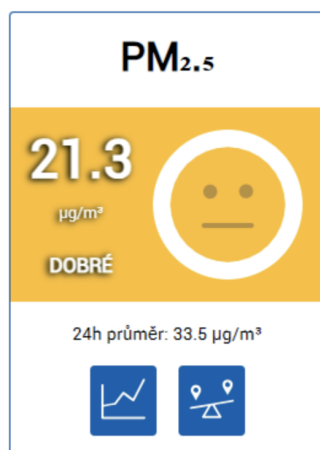

SmartENVI

WEBOVÁ APLIKACE PRO
MONITORING KVALITY OVZDUŠÍ

SmartENVI

SmartENVI je inovativní online webová aplikace pro přehledný monitoring kvality ovzduší.

SmartENVI nabízí přehledné geografické zobrazení monitorovaných lokalit, umožňuje rozdělení do projektů, poskytuje grafické zobrazení detailů stanic s aktuálními hodnotami, umožňuje snadné a přehledné srovnání různých veličin mezi stanicemi, nabízí návštěvníkům možnost stahovat data a vytvářet tak vlastní analýzy o stavu ovzduší.

SmartENVI zobrazuje data jak ze sensorických, tak vybraných referenčních stanic a umožňuje tak laické veřejnosti i odborníkům sledovat stav ovzduší v mikroregionálním i celostátním měřítku. Atraktivní, uživatelsky přívětivý design aplikace SmartENVI má ambici přilákat pozornost široké veřejnosti a zvýšit tak povědomí o kvalitě ovzduší v České republice.

SmartENVI

WEBOVÁ APLIKACE PRO
MONITORING KVALITY OVZDUŠÍ

Hlavní přednosti aplikace SmartENVI

- Přehledné geografické zobrazení monitorovaných lokalit
- Rozdělení sledovaných lokalit do projektů
- Grafické zobrazení detailu stanice s aktuálními hodnotami všech sledovaných veličin
- Zobrazení aktuálních koncentrací sledovaných veličin
- Zobrazení aktuálně monitorovaných meteorologických veličin
- Grafické porovnání více veličin na jedné stanici
- Grafické porovnání jedné veličiny na více stanicích
- Zobrazení hodinových i denních průměrů
- Možnost stažení dat ve formátu CSV