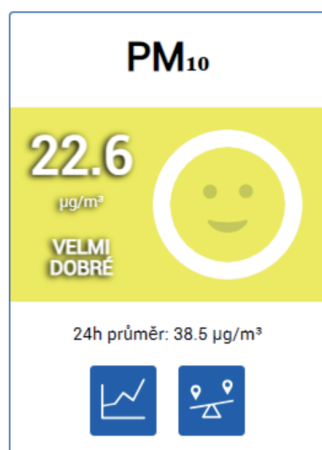

SmartENVI

WEBOVÁ APLIKACE PRO
MONITORING KVALITY OVZDUŠÍ

SmartENVI

SmartENVI je inovativní online webová aplikace pro přehledný monitoring kvality ovzduší.

SmartENVI nabízí přehledné geografické zobrazení monitorovaných lokalit, umožňuje rozdělení do projektů, poskytuje grafické zobrazení detailů stanic s aktuálními hodnotami, umožňuje snadné a přehledné srovnání různých veličin mezi stanicemi, nabízí návštěvníkům možnost stahovat data a vytvářet tak vlastní analýzy o stavu ovzduší.

SmartENVI zobrazuje data jak ze sensorických, tak vybraných referenčních stanic a umožňuje tak laické veřejnosti i odborníkům sledovat stav ovzduší v mikroregionálním i celostátním měřítku. Atraktivní, uživatelsky přívětivý design aplikace SmartENVI má ambici přilákat pozornost široké veřejnosti a zvýšit tak povědomí o kvalitě ovzduší v České republice.

SmartENVI

WEBOVÁ APLIKACE PRO
MONITORING KVALITY OVZDUŠÍ

Hlavní přednosti aplikace SmartENVI

- Přehledné geografické zobrazení monitorovaných lokalit
- Rozdělení sledovaných lokalit do projektů
- Grafické zobrazení detailu stanice s aktuálními hodnotami všech sledovaných veličin
- Zobrazení aktuálních koncentrací sledovaných veličin
- Zobrazení aktuálně monitorovaných meteorologických veličin
- Grafické porovnání více veličin na jedné stanici
- Grafické porovnání jedné veličiny na více stanicích
- Zobrazení hodinových i denních průměrů
- Možnost stažení dat ve formátu CSV