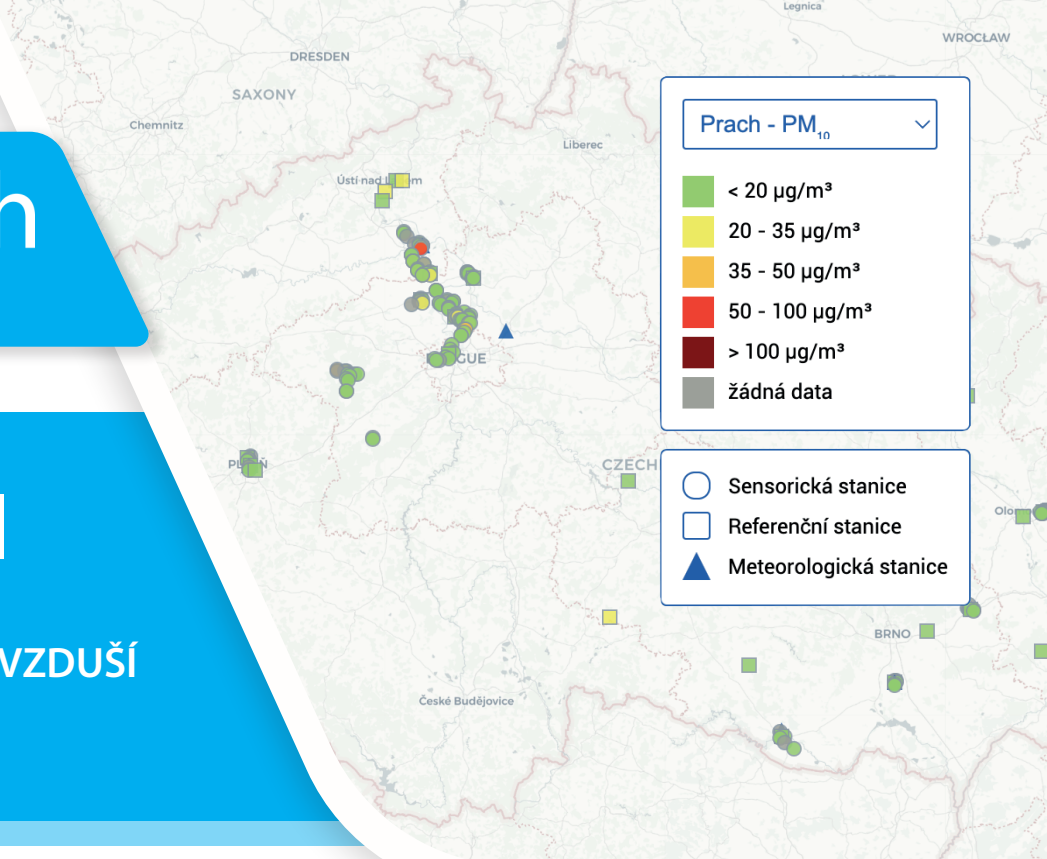

SmartENVI

WEBOVÁ APLIKACE PRO
MONITORING KVALITY OVZDUŠÍ

SmartENVI

SmartENVI je inovativní online webová aplikace pro přehledný monitoring kvality ovzduší.

SmartENVI nabízí přehledné geografické zobrazení monitorovaných lokalit, umožňuje rozdělení do projektů, poskytuje grafické zobrazení detailů stanic s aktuálními hodnotami, umožňuje snadné a přehledné srovnání různých veličin mezi stanicemi, nabízí návštěvníkům možnost stahovat data a vytvářet tak vlastní analýzy o stavu ovzduší.

SmartENVI zobrazuje data jak ze sensorických, tak vybraných referenčních stanic a umožňuje tak laické veřejnosti i odborníkům sledovat stav ovzduší v mikroregionálním i celostátním měřítku. Atraktivní, uživatelsky přívětivý design aplikace SmartENVI má ambici přilákat pozornost široké veřejnosti a zvýšit tak povědomí o kvalitě ovzduší v České republice.

SmartENVI

WEBOVÁ APLIKACE PRO
MONITORING KVALITY OVZDUŠÍ

Hlavní přednosti aplikace SmartENVI

- Přehledné geografické zobrazení monitorovaných lokalit
- Rozdělení sledovaných lokalit do projektů
- Grafické zobrazení detailu stanice s aktuálními hodnotami všech sledovaných veličin
- Zobrazení aktuálních koncentrací sledovaných veličin
- Zobrazení aktuálně monitorovaných meteorologických veličin
- Grafické porovnání více veličin na jedné stanici
- Grafické porovnání jedné veličiny na více stanicích
- Zobrazení hodinových i denních průměrů
- Možnost stažení dat ve formátu CSV