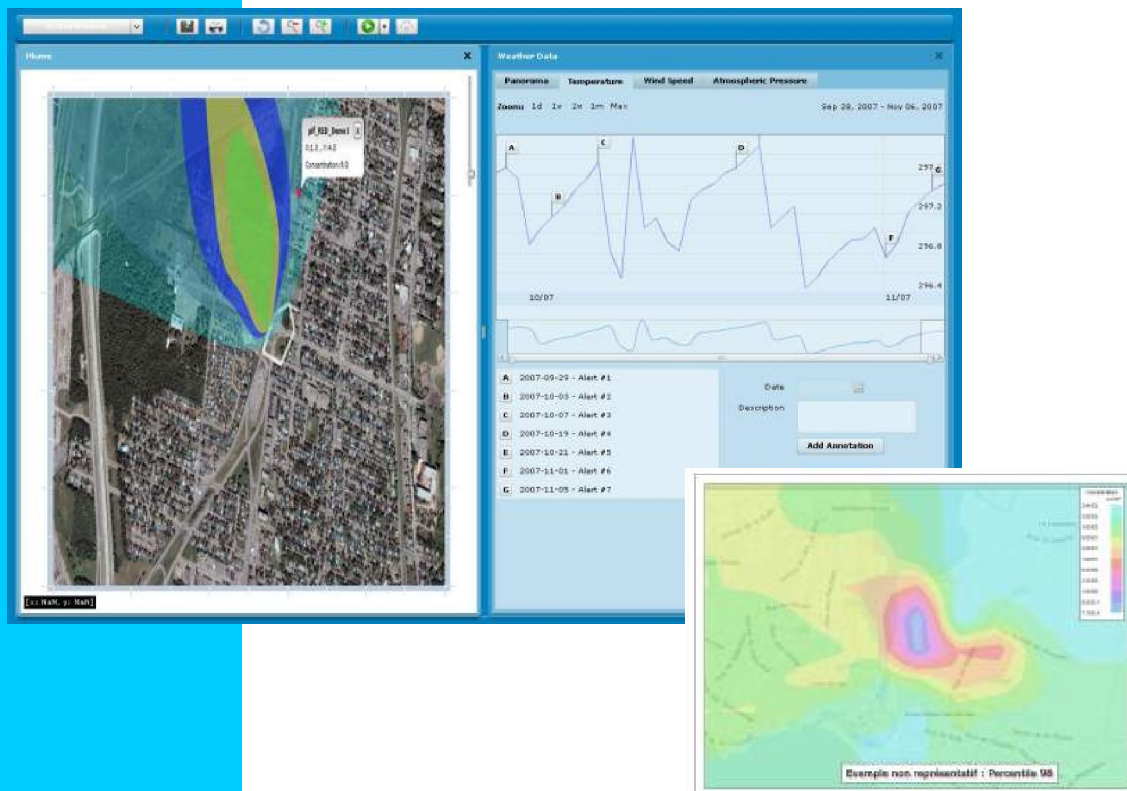

OdoScan

System pro plošnou analýzu pachů

- Účinný, dostupný a kontrolní a varovný systém pro
 - Hodnocení vlivu pachů z vašeho provozu na okolí
 - Nastavení varovných prahů
 - Znovuzískání obrazu pachu měsíce po události
 - Splnění nařízení, které stanoví limity v jednotkách pachu (o.u./m3)
 - Zjednodušení komunikace a vytčení cílů se sousedy a okolní komunitou

OdoScan (tm) je chybějícím článkem mezi dnešními „manuálními“ studii vlivu pachů a vyspělým avšak nákladným OdoWatch (r) systémem elektronických nosů. Oficiální celosvětové spuštění proběhlo 7 ledna 2008.

Nápad stojící za OdoScan je poskytnout dostupný systém, který je možné kdykoliv vylepšit až na úroveň OdoWatch.

OdoScan (vstupní úroveň) má některé ale ne všechny schopnosti OdoWatch, ale jeho mnohem nižší cena jej dělá dostupným pro mnoho klientů a zároveň uspokojuje jejich potřeby monitoringu. Tímto se zjednodušuje rozhodování o nákupu a OdoScan (tm) se stává dostupným pro malé a střední provozy v různých sektorech (kompostárny, skládky, výrobní závody, rafinerie a petrochemické závody, potravinové závody atd.) Předspouštěcí marketingový test OdoScan (tm) byl velice pozitivní. OdoScan zahrnuje

- 1 x Meteorologickou stanicí se stožárem
- 1 x OdoScan software pro modeling
- 1 x počítač nastaven pro místo klienta
- 1 x Hodnota koncentrace pachu měřená na místě podle standardů EN 13725 a

ASTM

OdoScan používá jednorázovou hodnotu pachu a nepřetržitá, data reálného času pro vytvoření modelu atmosférického rozptylu pachu. Tento je zobrazen jako oblak nad leteckou mapou místa měření.